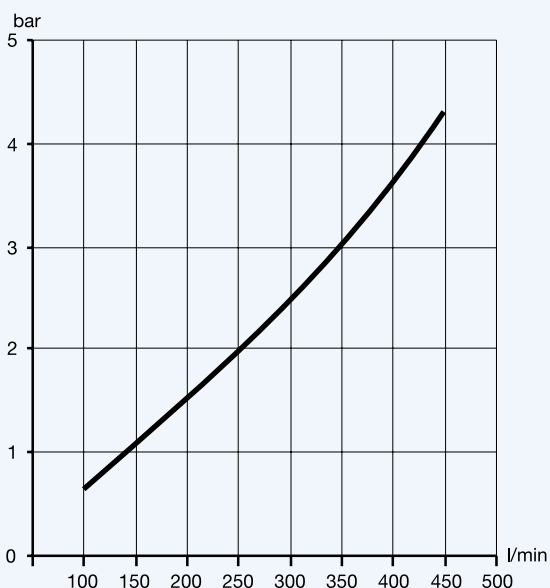

**DIAGRAMMA PERDITE DI CARICO
LOSS OF PRESSURE DIAGRAM
DRUCKUERLUSTSCHAUBILD
DIAGRAMME DES PERTES DE CHARGE**

Fattore di correzione-Correction factor
Korrekturfaktor-Facteur de correction

cSt	22	30	46	68	100	150	220
f	0,6	1	1,5	2,3	3,5	5	7