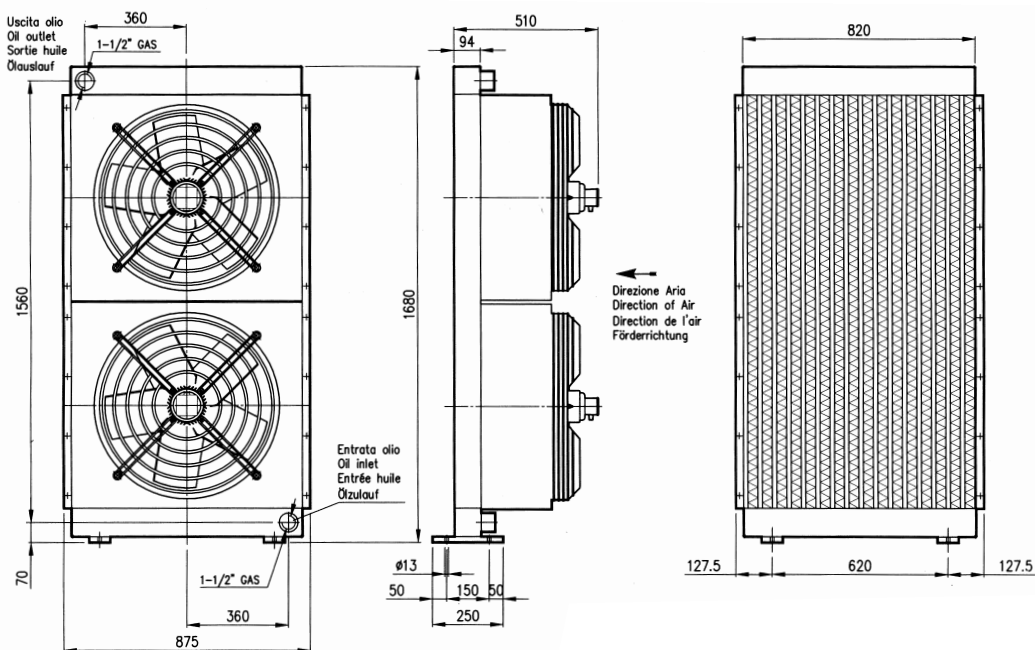

AP 2/830 EB

Portata d'olio Oil Flow Öldurchflub Débit d'huile	Capacità Capacity Fassungsvolumen Capacité	Tensione Voltage Spannung Voltage	Frequenza Frequency Frequenz Fréquence	Potenza Power Motorleistung Puissance	Assorbimento Current Stromaufnahme Absorption	Portata d'aria Air flow Luftdurchsatz Débit air	Protezione Protection Schutzart Protection	Rumorosità Noise Level Geräuschpegel Niveau de bruit	Peso Weight Gewicht Poids
l/min	l	V	hz	W	A	m3/h	IP	dB(A)	kg
150 - 400	40	230/400	50	2x900	2x2,6/1,5	2x9500	55	75	180
solo su richiesta/on request only		260/460	60	2x1150	2x2,6/1,5				