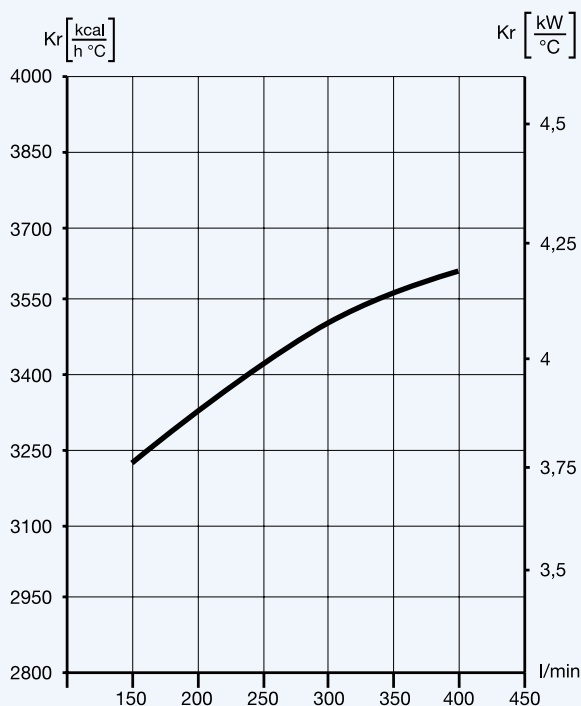

**DIAGRAMMA DI RENDIMENTO
PERFORMANCE DIAGRAM
LEISTUNGSSCHAUBILD
DIAGRAMME DE RENDEMENT**