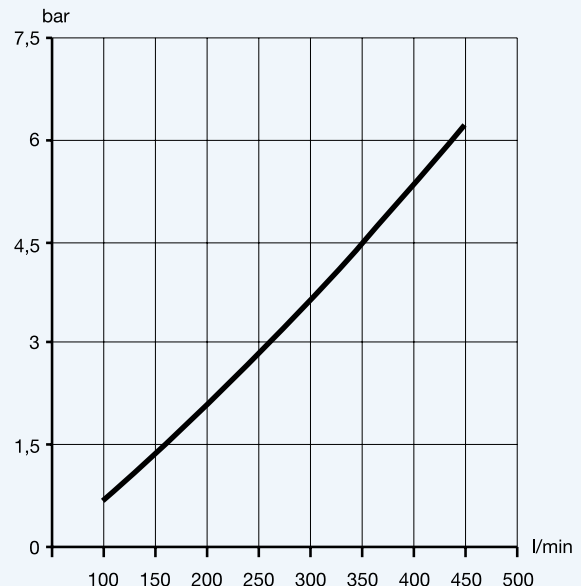

Fattore di correzione-Correction factor
Korrekturfaktor-Facteur de correction

cSt	22	30	46	68	100	150	220
f	0,6	1	1,5	2,3	3,5	5	7