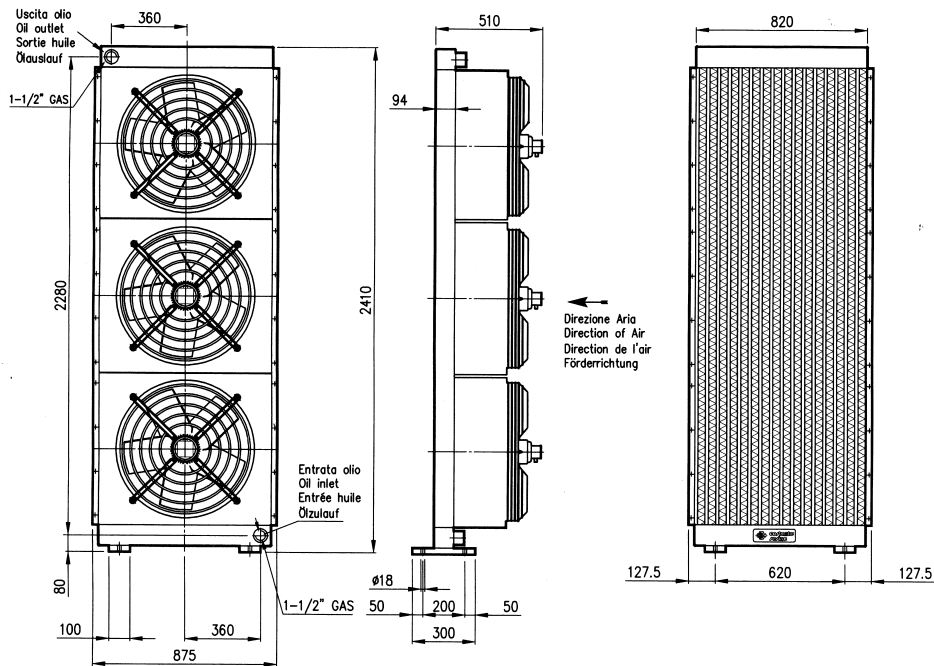

AP 3/830 EB

Portata d'olio Oil Flow Öldurchfluß Débit d'huile	Capacità Capacity Fassungsvolumen Capacité	Tensione Voltage Spannung Voltage	Frequenza Frequency Frequenz Fréquence	Potenza Power Motorleistung Puissance	Assorbimento Current Stromaufnahme Absorption	Portata d'aria Air flow Luftdurchsatz Débit air	Protezione Protection Schutzart Protection	Rumorosità Noise Level Geräuschpegel Niveau de bruit	Peso Weight Gewicht Poids
l/min	l	V	hz	W	A	m ³ /h	IP	dB(A)	kg
150 - 400	600	230/400	50	3x900	3x2,6/1,5	3x9500	55	78	260
solo su richiesta/on request only		260/460	60	3x1150	3x2,6/1,5				