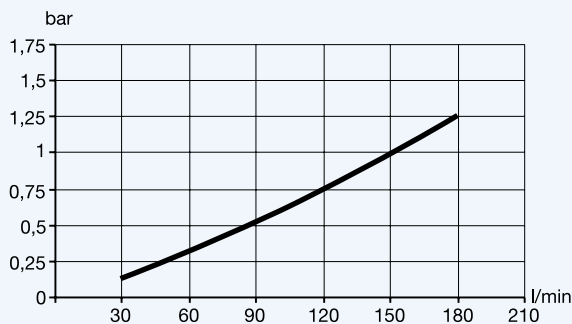

**DIAGRAMMA PERDITE DI CARICO
LOSS OF PRESSURE DIAGRAM
DRUCKUERLUSTSCHAUBILD
DIAGRAMME DES PERTES DE CHARGE**

Fattore di correzione-Correction factor
Korrekturfaktor-Facteur de correction

cSt	22	30	46	68	100	150	220
f	0,6	1	1,5	2,3	3,5	5	7