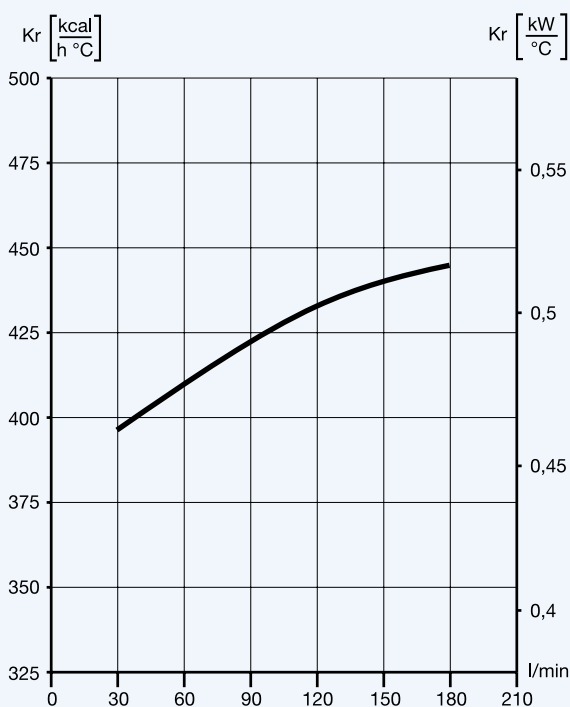

**DIAGRAMMA DI RENDIMENTO
PERFORMANCE DIAGRAM
LEISTUNGSSCHAUBILD
DIAGRAMME DE RENDEMENT**