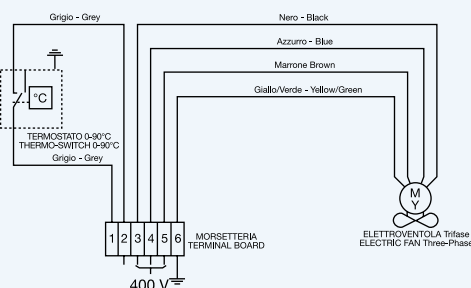

**DIAGRAMMA PERDITE DI CARICO
LOSS OF PRESSURE DIAGRAM
DRUCKUERLUSTSCHAUBILD
DIAGRAMME DES PERTES DE CHARGE**

Fattore di correzione-Correction factor
Korrekturfaktor-Facteur de correction

cSt	22	30	46	68	100	150	220
f	0,6	1	1,5	2,3	3,5	5	7