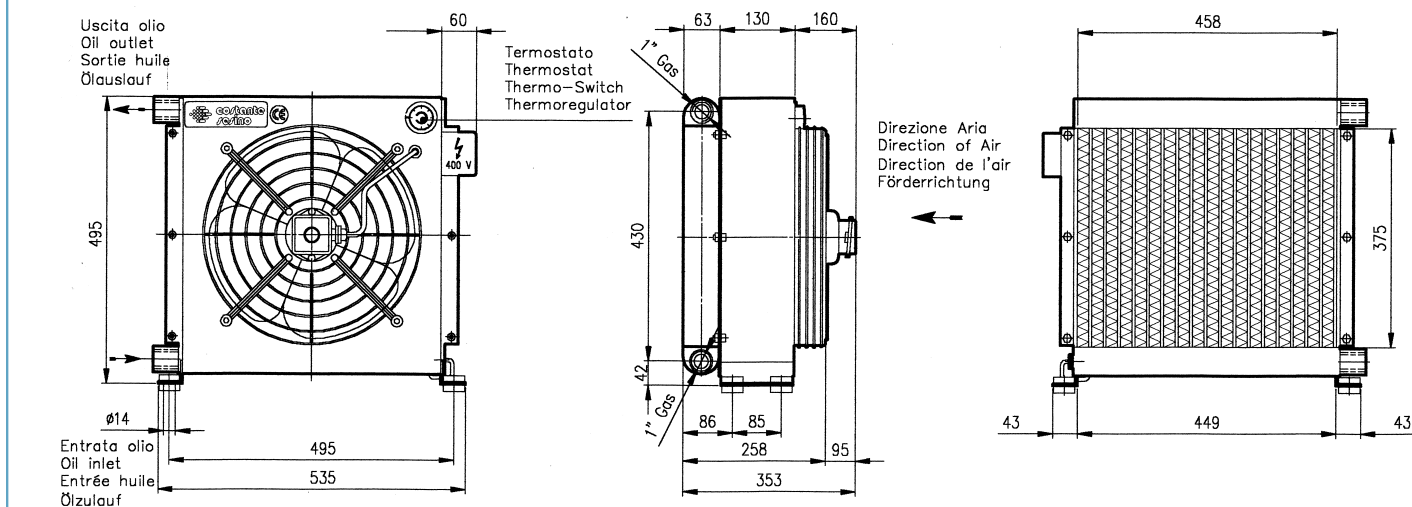

AP 430/2 E

Portata d'olio Oil Flow Öldurchfluß Débit d'huile	Capacità Capacity Fassungsvolumen Capacité	Tensione Voltage Spannung Voltage	Frequenza Frequency Frequenz Fréquence	Potenza Power Motorleistung Puissance	Assorbimento Current Stromaufnahme Absorption	Portata d'aria Air flow Luftdurchsatz Débit air	Protezione Protection Schutzart Protection	Rumorosità Noise Level Geräuschpegel Niveau de bruit	Peso Weight Gewicht Poids
l/min	l	V	hz	W	A	m ³ /h	IP	dB(A)	kg
30 - 180	5,5	230/400 280/480	50 60	230 300	1,12/0,65 1,1/0,63	2700 3500	55	72	24