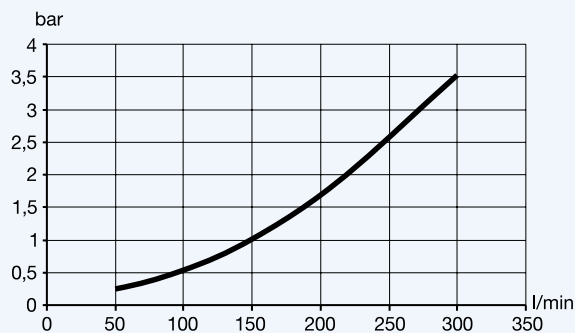

**DIAGRAMMA PERDITE DI CARICO
LOSS OF PRESSURE DIAGRAM
DRUCKUERLUSTSCHAUBILD
DIAGRAMME DES PERTES DE CHARGE**

Fattore di correzione-Correction factor
Korrekturfaktor-Facteur de correction

cSt	22	30	46	68	100	150	220
f	0,6	1	1,5	2,3	3,5	5	7