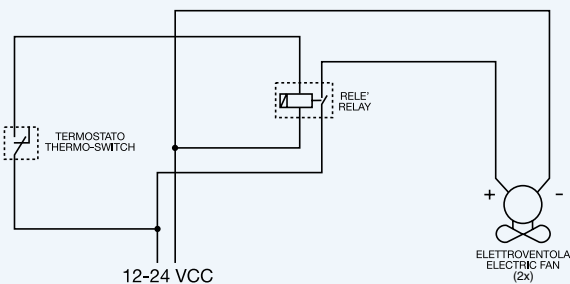

**DIAGRAMMA PERDITE DI CARICO
LOSS OF PRESSURE DIAGRAM
DRUCKUERLUSTSCHAUBILD
DIAGRAMME DES PERTES DE CHARGE**

Fattore di correzione-Correction factor
Korrekturfaktor-Facteur de correction

cSt	22	30	46	68	100	150	220
f	0,6	1	1,5	2,3	3,5	5	7