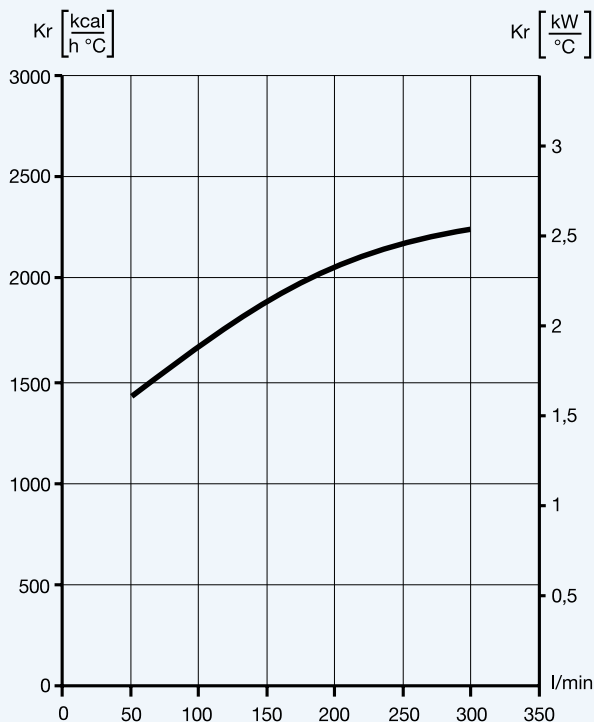

**DIAGRAMMA DI RENDIMENTO
PERFORMANCE DIAGRAM
LEISTUNGSSCHAUBILD
DIAGRAMME DE RENDEMENT**