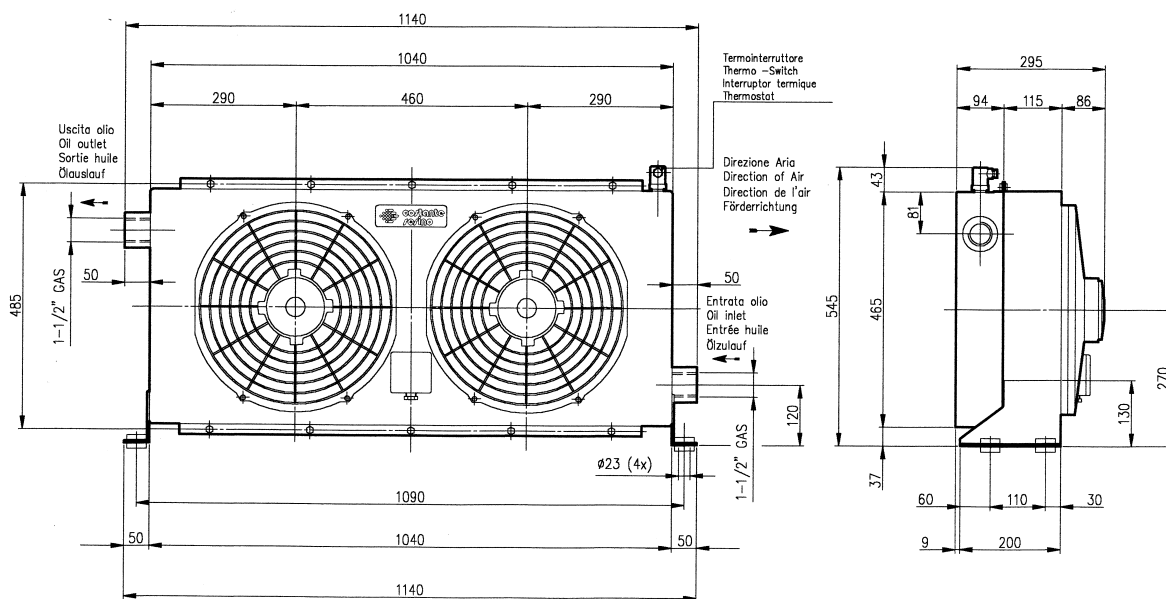

**APL 2/580**

Portata d'olio Oil Flow Öldurchfluß Débit d'huile	Capacità Capacity Fassungsvolumen Capacité	Tensione Voltage Spannung Voltage	Potenza Power Motorleistung Puissance	Assorbimento Current Stromaufnahme Absorption	Portata d'aria Air flow Luftdurchsatz Débit air	Protezione Protection Schutzart Protection	Rumosità Noise Level Geräuschpegel Niveau de bruit	Peso Weight Gewicht Poids
l/min	l	V	W	A	m <sup>3</sup> /h	IP	dB(A)	kg
50 - 350	23	12 24	480 480	40 20	5800 5800	65	88	60

Le dimensione e le caratteristiche tecniche non sono impegnative. Overall dimensions and technical characteristics are not binding. Abmessungen und technische Daten sind unverbindlich. Les dimensions et les caractéristiques techniques ne sont pas engageantes.