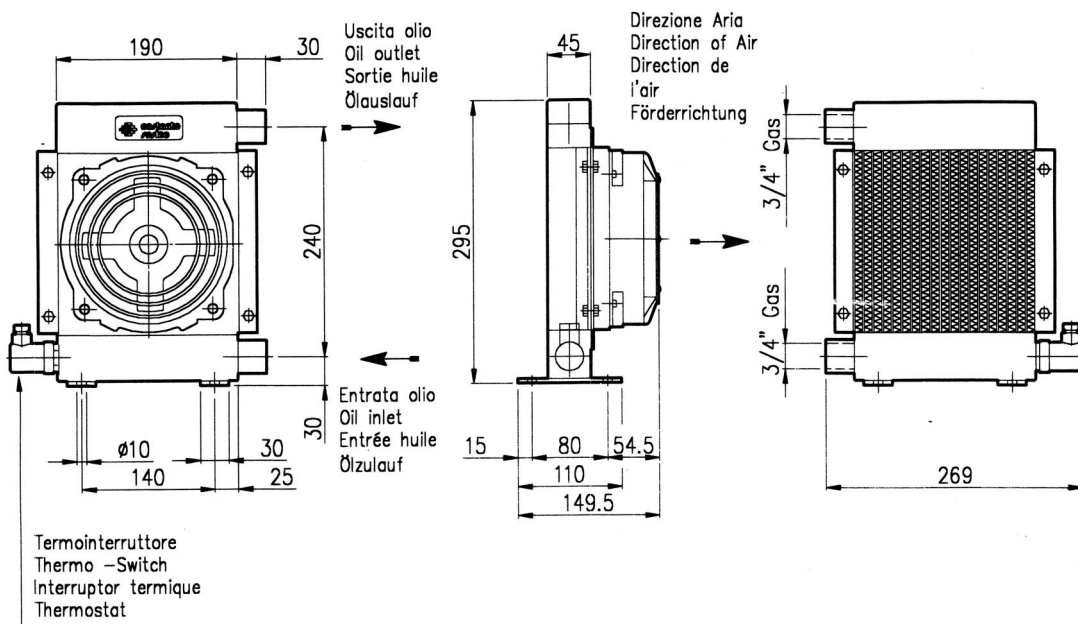

APL 240

| Portata d'olio Oil flow Öldurchfluß Débit d'huile | Capacità Capacity Fassungsvolumen Capacité | Tensione Voltage Spannung Voltage | Potenza Power Motorleistung Puissance | Assorbimento Current Stromaufnahme Absorption | Portata d'aria Air flow Luftdurchsatz Débit air | Protezione Protection Schutzart Protection | Rumorosità Noise Level Geräuschpegel Niveau de bruit | Peso Weight Gewicht Poids |
|--|---|--|--|--|--|---|---|------------------------------------|
| l/min | l | V | W | A | m3/h | IP | dB(A) | kg |
| 10 - 80 | 1 | 12 24 | 75,5 75,5 | 6,3 3,15 | 400 400 | 64 64 | 72 | 5 |