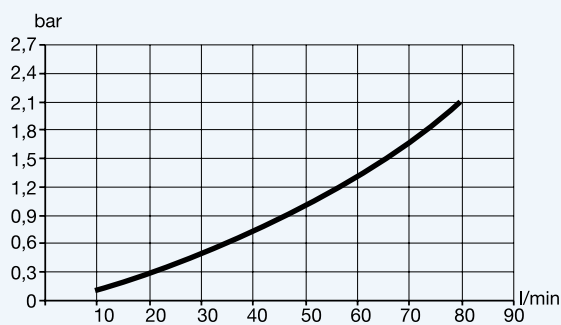

**DIAGRAMMA PERDITE DI CARICO
LOSS OF PRESSURE DIAGRAM
DRUCKUERLUSTSCHAUBILD
DIAGRAMME DES PERTES DE CHARGE**

Fattore di correzione-Correction factor
Korrekturfaktor-Facteur de correction

cSt	22	30	46	68	100	150	220
f	0,6	1	1,5	2,3	3,5	5	7