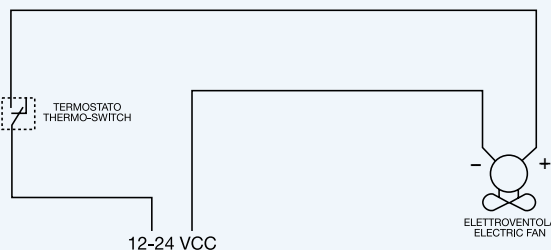

**DIAGRAMMA PERDITE DI CARICO
LOSS OF PRESSURE DIAGRAM
DRUCKUERLUSTSCHAUBILD
DIAGRAMME DES PERTES DE CHARGE**

Fattore di correzione-Correction factor
Korrekturfaktor-Facteur de correction

cSt	22	30	46	68	100	150	220
f	0,6	1	1,5	2,3	3,5	5	7