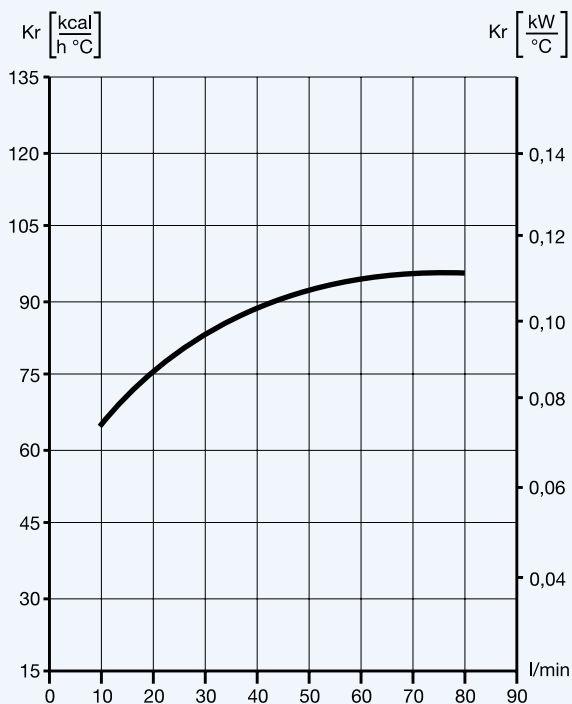

**DIAGRAMMA DI RENDIMENTO
PERFORMANCE DIAGRAM
LEISTUNGSSCHAUBILD
DIAGRAMME DE RENDEMENT**