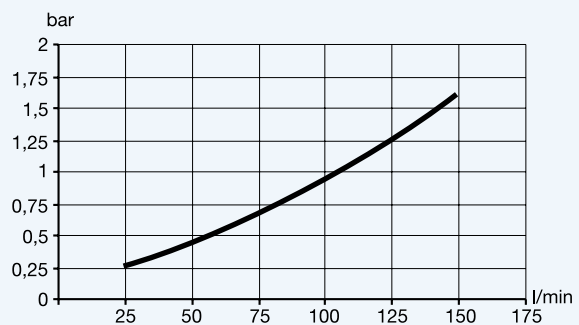

**DIAGRAMMA PERDITE DI CARICO
LOSS OF PRESSURE DIAGRAM
DRUCKUERLUSTSCHAUBILD
DIAGRAMME DES PERTES DE CHARGE**

Fattore di correzione-Correction factor
Korrekturfaktor-Facteur de correction

cSt	22	30	46	68	100	150	220
f	0,6	1	1,5	2,3	3,5	5	7