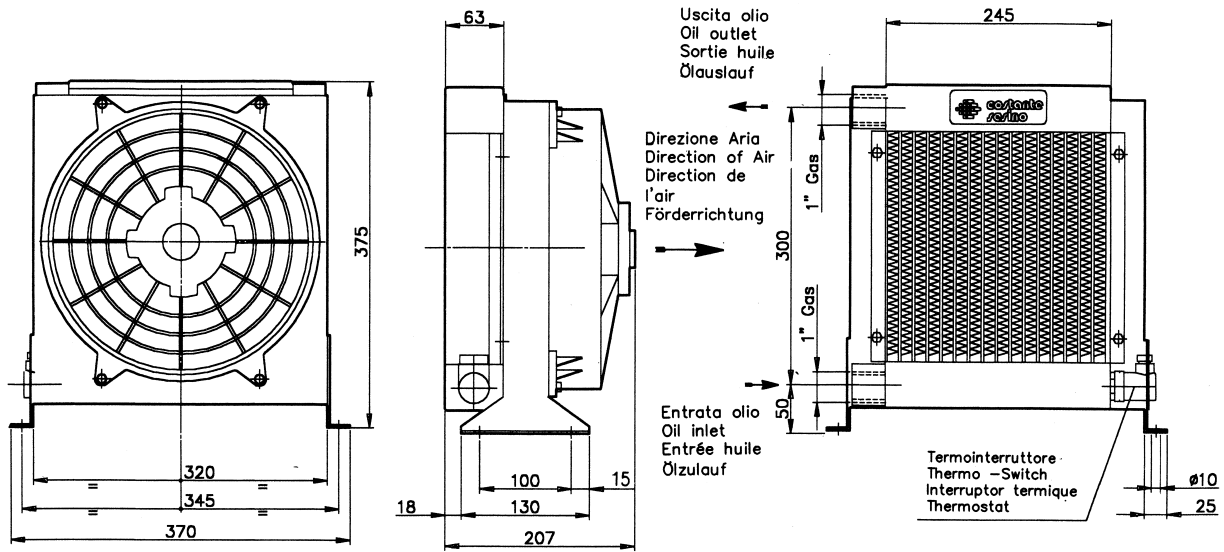

APL 300

Portata d'olio Oil Flow Öldurchfluß Débit d'huile	Capacità Capacity Fassungsvolumen Capacité	Tensione Voltage Spannung Voltage	Potenza Power Motorleistung Puissance	Assorbimento Current Stromaufnahme Absorption	Portata d'aria Air flow Luftdurchsatz Débit air	Protezione Protection Schutzart Protection	Rumorosità Noise Level Geräuschpegel Niveau de bruit	Peso Weight Gewicht Poids
l/min	l	V	W	A	m3/h	IP	dB(A)	kg
20 - 150	2	12 24	180 180	15 7,5	1600 1600	64 64	79	10

Le dimensioni e le caratteristiche tecniche non sono impegnative. Overall dimensions and technical characteristics are not binding. Abmessungen und technische Daten sind unverbindlich. Les dimensions et les caractéristiques techniques ne sont pas engageantes.