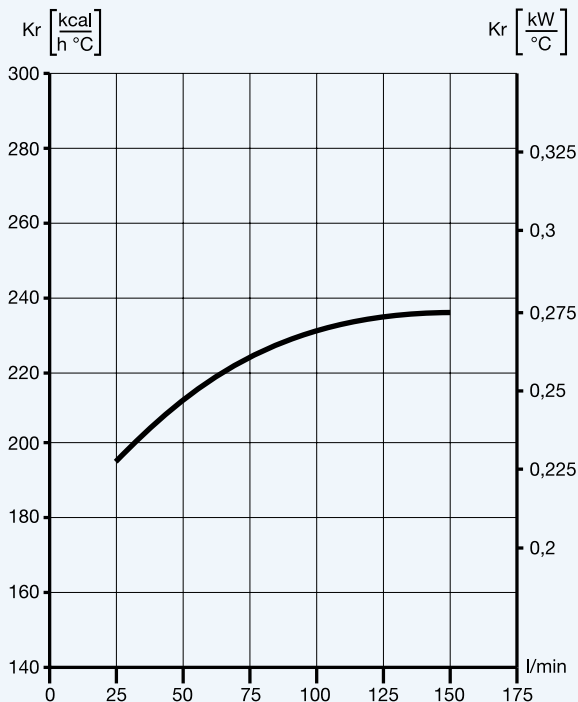

**DIAGRAMMA DI RENDIMENTO
PERFORMANCE DIAGRAM
LEISTUNGSSCHAUBILD
DIAGRAMME DE RENDEMENT**