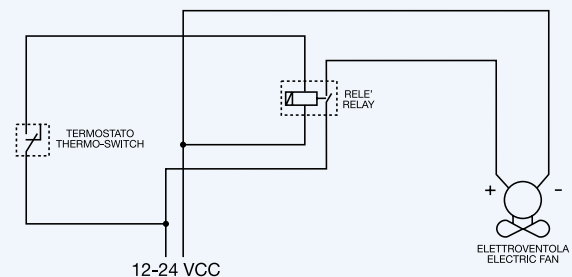

**DIAGRAMMA PERDITE DI CARICO
LOSS OF PRESSURE DIAGRAM
DRUCKUERLUSTSCHAUBILD
DIAGRAMME DES PERTES DE CHARGE**

Fattore di correzione-Correction factor
Korrekturfaktor-Facteur de correction

cSt	22	30	46	68	100	150	220
f	0,6	1	1,5	2,3	3,5	5	7