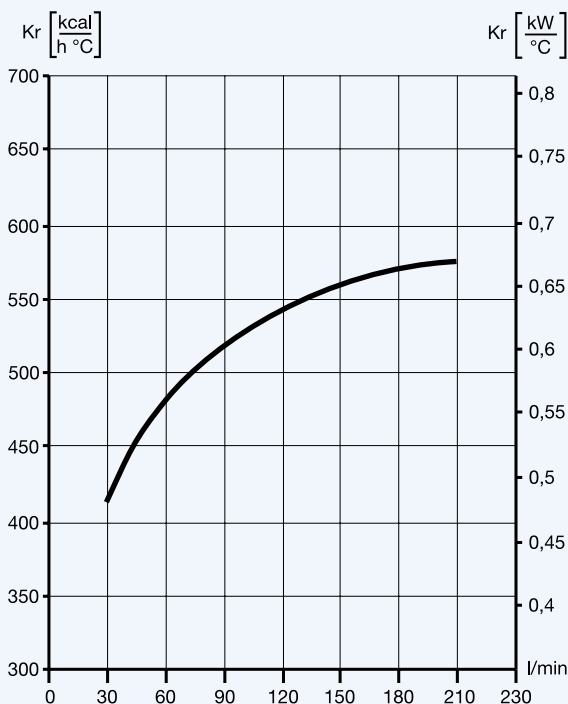

**DIAGRAMMA DI RENDIMENTO
PERFORMANCE DIAGRAM
LEISTUNGSSCHAUBILD
DIAGRAMME DE RENDEMENT**

**DIAGRAMMA PERDITE DI CARICO
LOSS OF PRESSURE DIAGRAM
DRUCKUERLUSTSCHAUBILD
DIAGRAMME DES PERTES DE CHARGE**