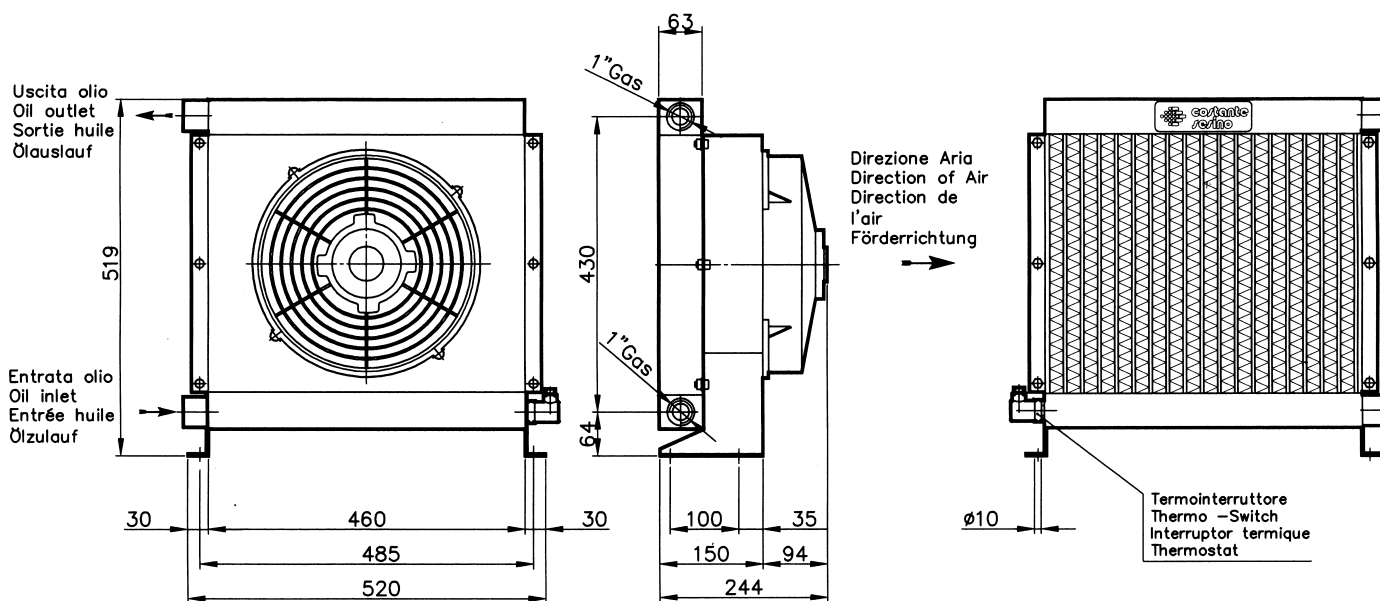

**APL 430-2**

Portata d'olio Oil flow Öldurchfluß Débit d'huile	Capacità Capacity Fassungsvolumen Capacité	Tensione Voltage Spannung Voltage	Potenza Power Motorleistung Puissance	Assorbimento Current Stromaufnahme Absorption	Portata d'aria Air flow Luftdurchsatz Débit air	Protezione Protection Schutzart Protection	Rumorosità Noise Level Geräuschpegel Niveau de bruit	Peso Weight Gewicht Poids
l/min	l	V	W	A	m <sup>3</sup> /h	IP	dB(A)	kg
30 - 200	5,5	12 24	200 200	16,5 8,25	2500 2500	64 64	82	20