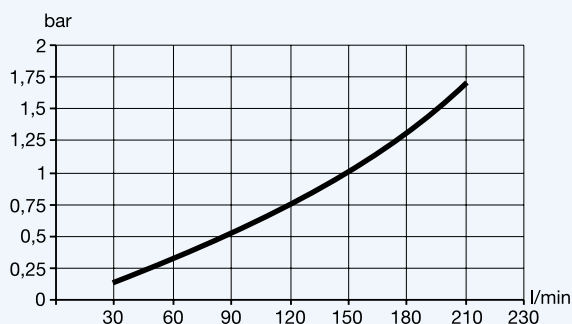

Fattore di correzione-Correction factor
Korrekturfaktor-Facteur de correction

cSt	22	30	46	68	100	150	220
f	0,6	1	1,5	2,3	3,5	5	7