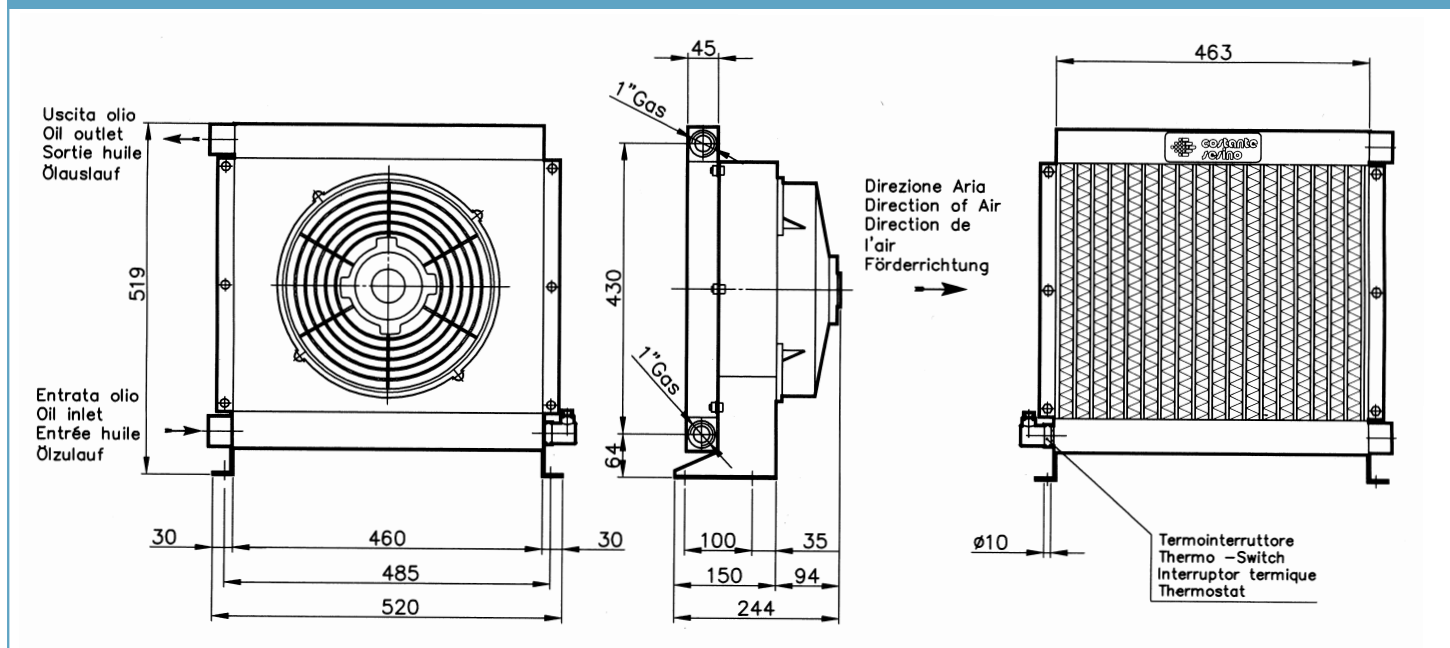

**APL 430**

Portata d'olio Oil flow Öldurchfluß Débit d'huile	Capacità Capacity Fassungsvolumen Capacité	Tensione Voltage Spannung Voltage	Potenza Power Motorleistung Puissance	Assorbimento Current Stromaufnahme Absorption	Portata d'aria Air flow Luftdurchsatz Débit air	Protezione Protection Schutzart Protection	Rumorosità Noise Level Geräuschpegel Niveau de bruit	Peso Weight Gewicht Poids
l/min	l	V	W	A	m <sup>3</sup> /h	IP	dB(A)	kg
20 - 150	3,6	12 24	200 200	16,5 8,25	2650 2650	64 64	82	16