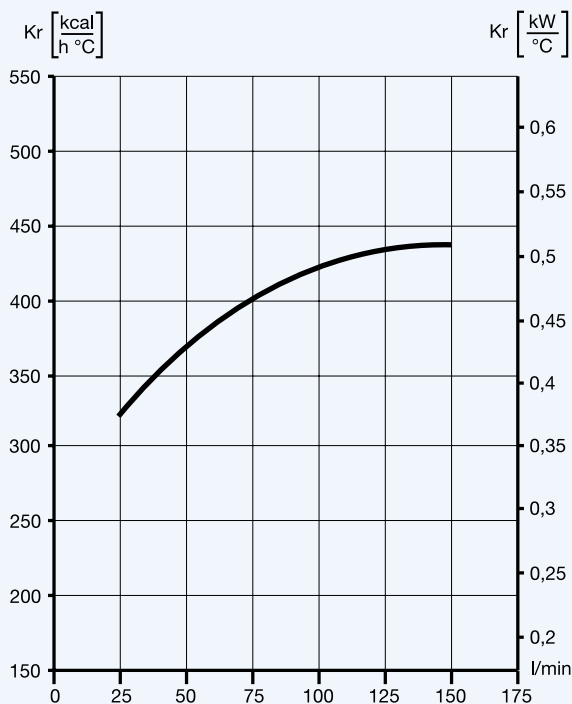

**DIAGRAMMA DI RENDIMENTO
PERFORMANCE DIAGRAM
LEISTUNGSSCHAUBILD
DIAGRAMME DE RENDEMENT**

**DIAGRAMMA PERDITE DI CARICO
LOSS OF PRESSURE DIAGRAM
DRUCKUERLUSTSCHAUBILD
DIAGRAMME DES PERTES DE CHARGE**