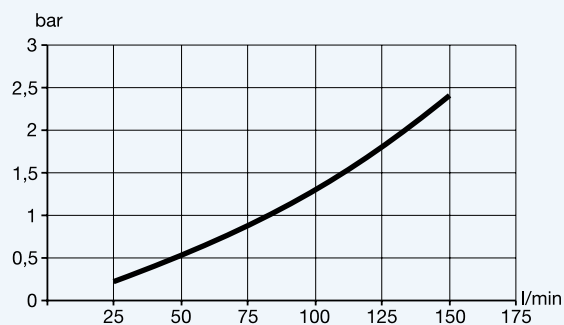

Fattore di correzione-Correction factor
Korrekturfaktor-Facteur de correction

cSt	22	30	46	68	100	150	220
f	0,6	1	1,5	2,3	3,5	5	7