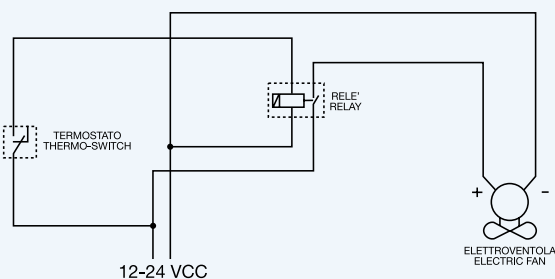

**DIAGRAMMA PERDITE DI CARICO
LOSS OF PRESSURE DIAGRAM
DRUCKUERLUSTSCHAUBILD
DIAGRAMME DES PERTES DE CHARGE**

Fattore di correzione-Correction factor
Korrekturfaktor-Facteur de correction

cSt	22	30	46	68	100	150	220
f	0,6	1	1,5	2,3	3,5	5	7