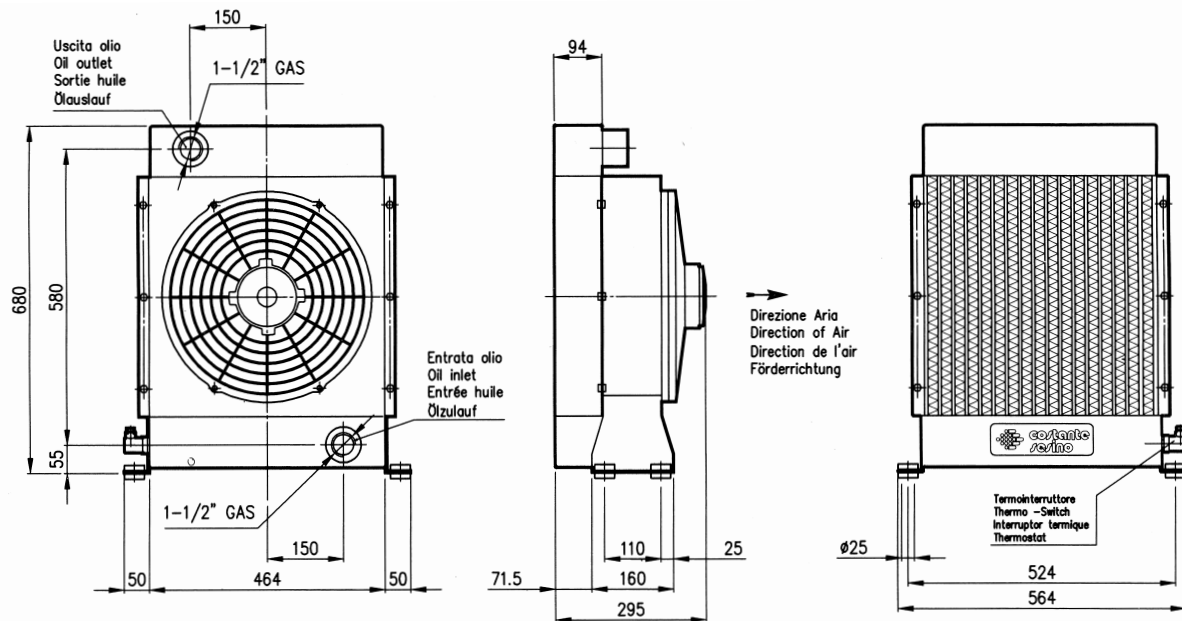

APL 580

Portata d'olio Oil Flow Öldurchfluß Débit d'huile	Capacità Capacity Fassungsvolumen Capacité	Tensione Voltage Spannung Voltage	Potenza Power Motorleistung Puissance	Assorbimento Current Stromaufnahme Absorption	Portata d'aria Air flow Luftdurchsatz Débit air	Protezione Protection Schutzart Protection	Rumorosità Noise Level Geräuschpegel Niveau de bruit	Peso Weight Gewicht Poids
l/min	l	V	W	A	m ³ /h	IP	dB(A)	kg
50 - 250	11,5	12 24	240 240	20 10	2900 2900	64 64	85	33