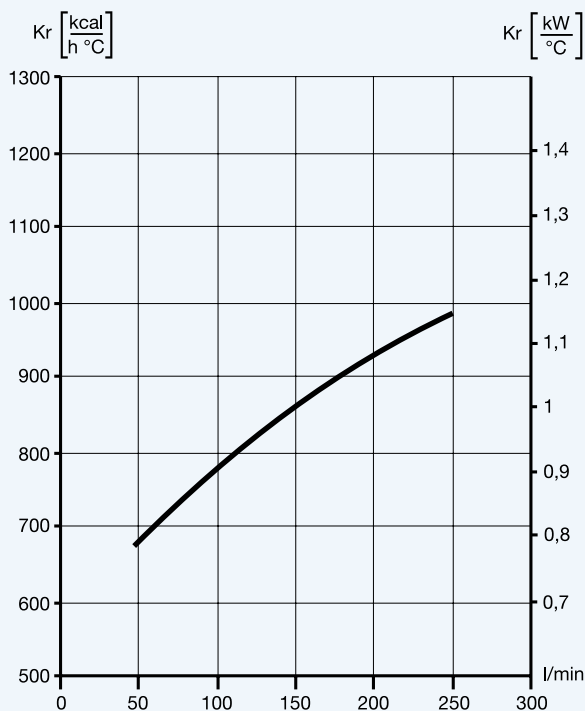

**DIAGRAMMA DI RENDIMENTO
PERFORMANCE DIAGRAM
LEISTUNGSSCHAUBILD
DIAGRAMME DE RENDEMENT**