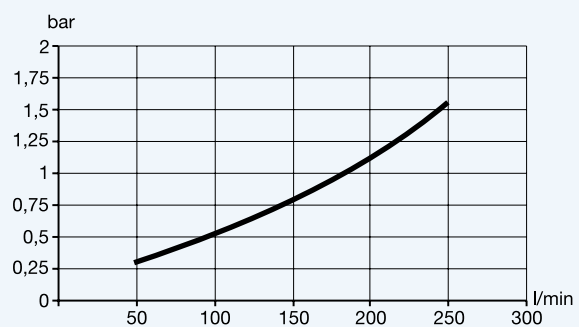

**DIAGRAMMA PERDITE DI CARICO
LOSS OF PRESSURE DIAGRAM
DRUCKUERLUSTSCHAUBILD
DIAGRAMME DES PERTES DE CHARGE**

Fattore di correzione-Correction factor
Korrekturfaktor-Facteur de correction

cSt	22	30	46	68	100	150	220
f	0,6	1	1,5	2,3	3,5	5	7